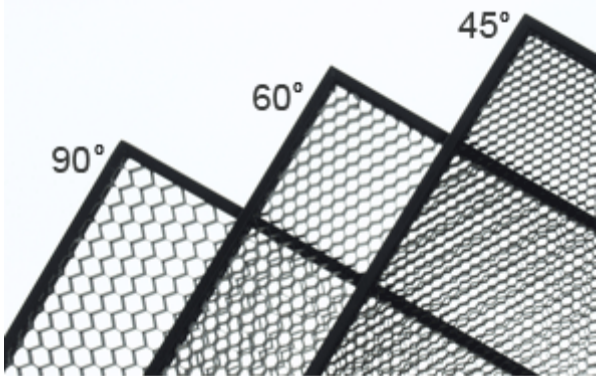

BarFly 100 Kit (單燈組)

BarFly 旋轉卡接的中央接座(Kino Flo 的專利設計) 和側邊接座 (利於狹窄處使用) :

中央接座 Center Mount

側邊接座 Edge Mount

Kino Flo 特製控光網 90°、60°、45° 可控光。

BarFly 控光網

裝控光網、濾色片框的袋子

可另外選購 Snoot 以控制光線角度和側邊溢光