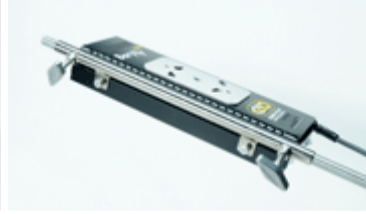

- BarFly 變壓器**
- 高輸出 / 標準輸出切換開關
 - 無頻閃、可從遠端控制
 - 可單獨控制每支燈管
 - 不需等待、一開就亮；無噪音
 - 鉤狀固定接座適合固定在燈架上面

BarFly 200 System 內含

BarFly 200 Fixture

Mount

BarFly 200 Ballast

BarFly 100 System 內含

BarFly 100 Fixture

Mount

BarFly 100 Ballast

各項特點

詳細介紹

Kino Flo 新的 True Match® Quad lamp 科技加上效率高的變壓器保證使用起來更靈活、易於攜帶。

BarFly 系列產品適用電視和電影的外景或棚內拍攝，但是許多 EFP 和 ENG 製作公司把 BarFly 當作基本「兩點燈光法」或「三點燈光法」主光(如: Diva-Lite)的補光。

註: EFP (Electronic Field Production) 指「電子現場製作系統」或「多機作業」，將現場製播的系統設備分裝成一個個獨立的箱體，以方便運輸和移動，非常適合高機動性的現場節目製作應用，如頒獎典禮、演唱會、政治會議、新聞採訪或體育轉播等活動現場報導。

註: ENG (Electronic news gathering) 指以小型電視攝影機和 VTR (Video tape recorder)錄影機的器材，進行機動性新聞採訪或節目製作。

有兩種型號: BarFly 200 (雙管) 和 BarFly 100 (單管)， 搭配「高輸出、無頻閃」變壓器、堅固合金燈殼、濾色片框、控光網和可拆卸的固定接座板

BarFly 200 Fixture

BarFly 100 Fixture

BarFly 100 Kit (單燈組)

BarFly 旋轉卡接的中央接座(Kino Flo 的專利設計) 和側邊接座 (利於狹窄處使用) :

中央接座 Center Mount

側邊接座 Edge Mount

Kino Flo 特製控光網 90°、60°、45° 可控光。

BarFly 控光網

裝控光網、濾色片框的袋子

可另外選購 Snoot 以控制光線角度和側邊溢光