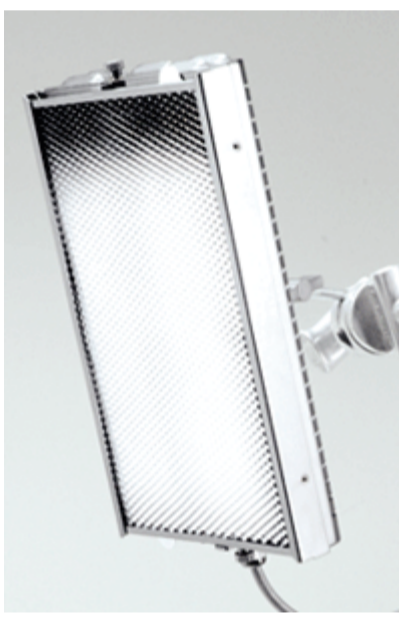

VistaBeam[®]

600/300

VistaBeam[®]
600

BarFly

Kino Flo 新產品 BarFly 能提供更亮的柔光、體積更輕薄小巧，每平方英寸所能得到照度(流明)遠高於市面上其他品牌的全光譜螢光燈光源。也由於 BarFly 體積小巧且易於操控，尤其適用於外景或棚內一些難取鏡的角落。

- BarFly 燈具**
- 金屬燈殼加上12ft (3.6m) 電源線
 - 旋轉卡接的中央接座
 - 白色反光罩
 - 濾色片框
 - 90°控光網
 - 色溫正確的標準色溫&鎢絲燈色溫燈管

- BarFly 變壓器**
- 高輸出 / 標準輸出切換開關
 - 無頻閃、可從遠端控制
 - 可單獨控制每支燈管
 - 不需等待、一開就亮；無噪音
 - 鉤狀固定接座適合固定在燈架上面

BarFly 200 System 內含

BarFly 200 Fixture

Mount

BarFly 200 Ballast

BarFly 100 System 內含

BarFly 100 Fixture

Mount

BarFly 100 Ballast

各項特點

詳細介紹

Kino Flo 新的 True Match® Quad lamp 科技加上效率高的變壓器保證使用起來更靈活、易於攜帶。

BarFly 系列產品適用電視和電影的外景或棚內拍攝，但是許多 EFP 和 ENG 製作公司把 BarFly 當作基本「兩點燈光法」或「三點燈光法」主光(如: Diva-Lite)的補光。

註: EFP (Electronic Field Production) 指「電子現場製作系統」或「多機作業」，將現場製播的系統設備分裝成一個個獨立的箱體，以方便運輸和移動，非常適合高機動性的現場節目製作應用，如頒獎典禮、演唱會、政治會議、新聞採訪或體育轉播等活動現場報導。

註: ENG (Electronic news gathering) 指以小型電視攝影機和 VTR (Video tape recorder)錄影機的器材，進行機動性新聞採訪或節目製作。

有兩種型號: BarFly 200 (雙管) 和 BarFly 100 (單管)， 搭配「高輸出、無頻閃」變壓器、堅固合金燈殼、濾色片框、控光網和可拆卸的固定接座板

BarFly 200 Fixture

BarFly 100 Fixture