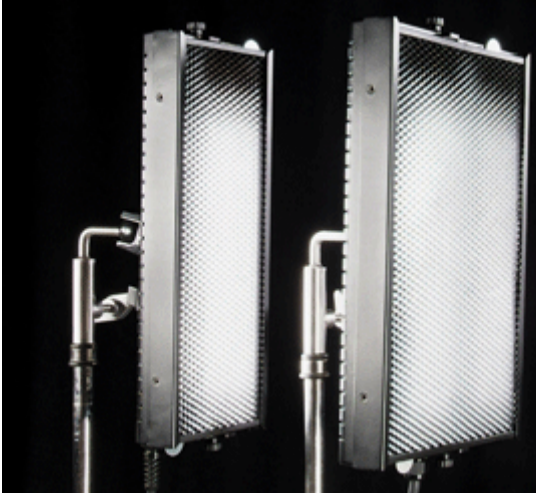

VistaBeam[®]

600/300

VistaBeam[®]
600

BarFly

Kino Flo 新產品 BarFly 能提供更亮的柔光、體積更輕薄小巧，每平方英寸所能得到照度(流明)遠高於市面上其他品牌的全光譜螢光燈光源。也由於 BarFly 體積小巧且易於操控，尤其適用於外景或棚內一些難取鏡的角落。

- BarFly 燈具**
- 金屬燈殼加上12ft (3.6m) 電源線
 - 旋轉卡接的中央接座
 - 白色反光罩
 - 濾色片框
 - 90°控光網
 - 色溫正確的標準色溫&鎢絲燈色溫燈管

- BarFly 變壓器**
- 高輸出 / 標準輸出切換開關
 - 無頻閃、可從遠端控制
 - 可單獨控制每支燈管
 - 不需等待、一開就亮；無噪音
 - 鉤狀固定接座適合固定在燈架上面

BarFly 200 System 內含

BarFly 200 Fixture

Mount

BarFly 200 Ballast

BarFly 100 System 內含

BarFly 100 Fixture

Mount

BarFly 100 Ballast

各項特點

詳細介紹

Kino Flo 新的 True Match® Quad lamp 科技加上效率高的變壓器保證使用起來更靈活、易於攜帶。

BarFly 系列產品適用電視和電影的外景或棚內拍攝，但是許多 EFP 和 ENG 製作公司把 BarFly 當作基本「兩點燈光法」或「三點燈光法」主光(如: Diva-Lite)的補光。

註: EFP (Electronic Field Production) 指「電子現場製作系統」或「多機作業」，將現場製播的系統設備分裝成一個個獨立的箱體，以方便運輸和移動，非常適合高機動性的現場節目製作應用，如頒獎典禮、演唱會、政治會議、新聞採訪或體育轉播等活動現場報導。

註: ENG (Electronic news gathering) 指以小型電視攝影機和 VTR (Video tape recorder)錄影機的器材，進行機動性新聞採訪或節目製作。

有兩種型號: BarFly 200 (雙管) 和 BarFly 100 (單管)， 搭配「高輸出、無頻閃」變壓器、堅固合金燈殼、濾色片框、控光網和可拆卸的固定接座板

BarFly 200 Fixture

BarFly 100 Fixture